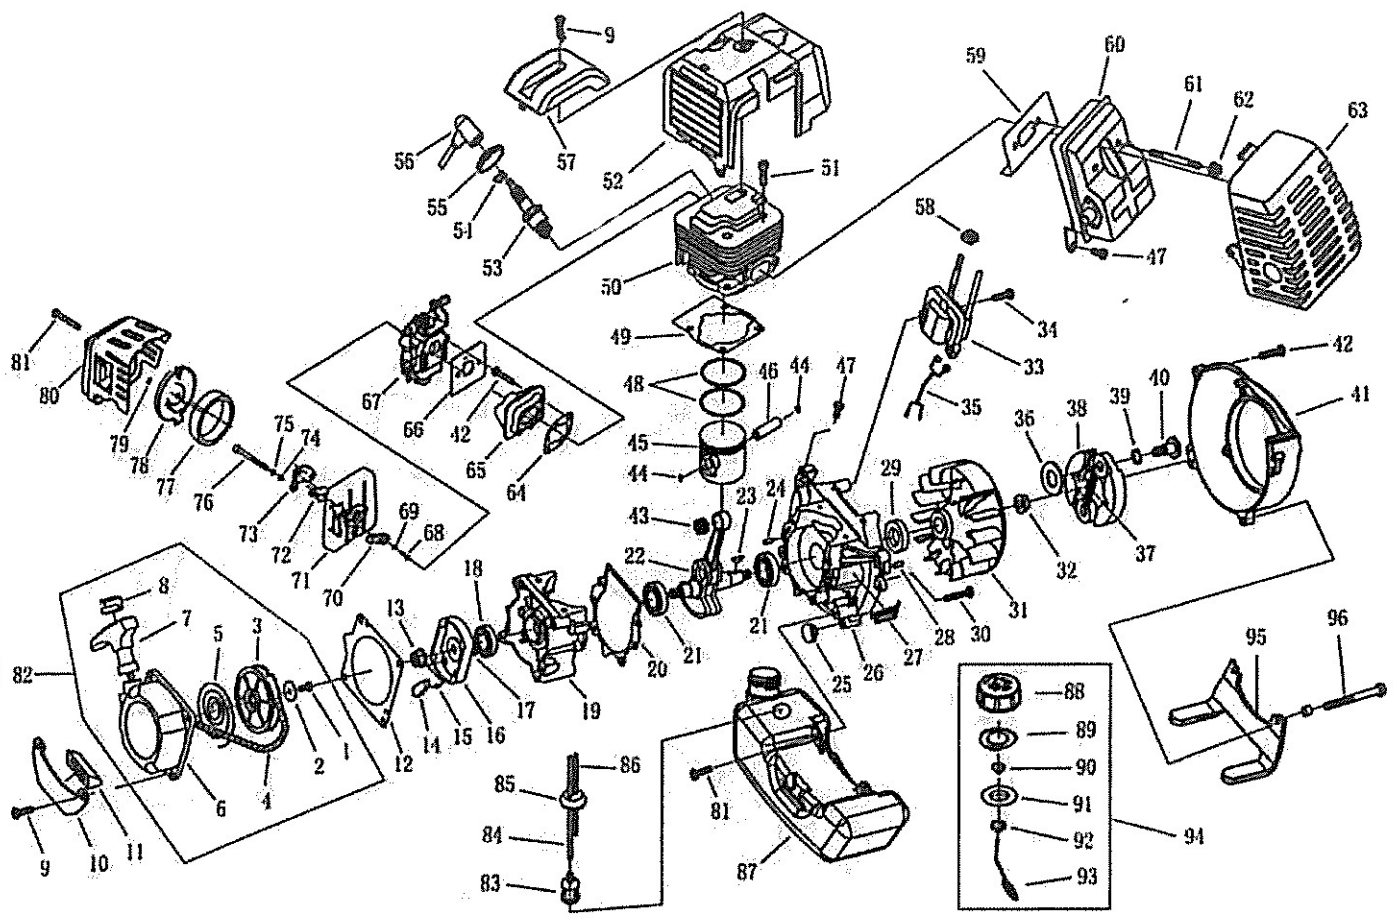

006-200-5.

A: 1E44F-2A ENGINE EXPLODE VIEW(51.7CC)

006-200-6.

B: KM0408520 BRUSH CUTTER EXPLODE VIEW