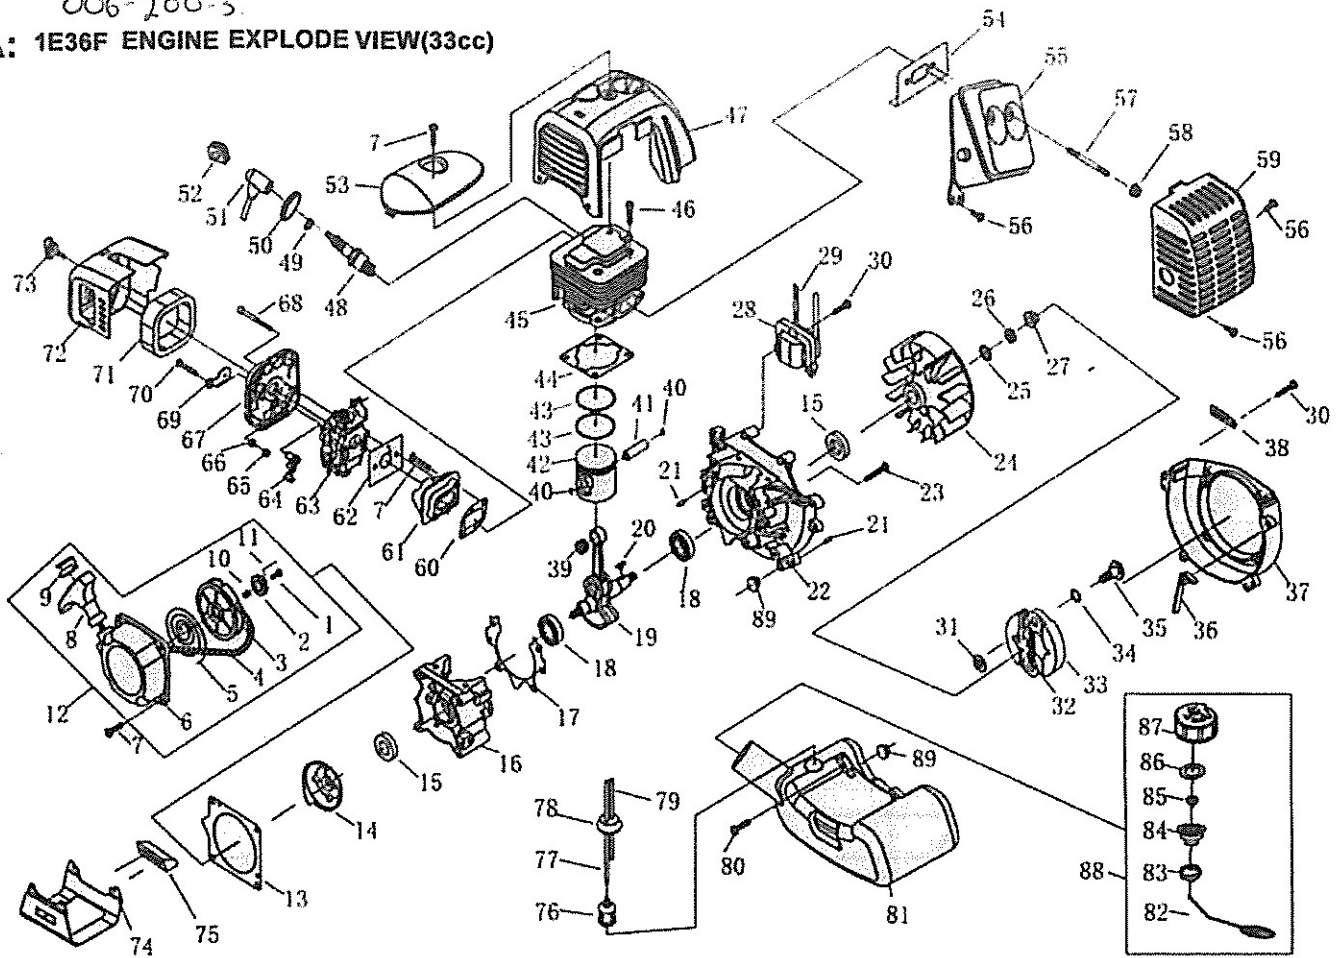

006-200-3

A: 1E36F ENGINE EXPLODE VIEW(33cc)

006-200-4

B: KM0408330 BRUSH CUTTER EXPLODE VIEW